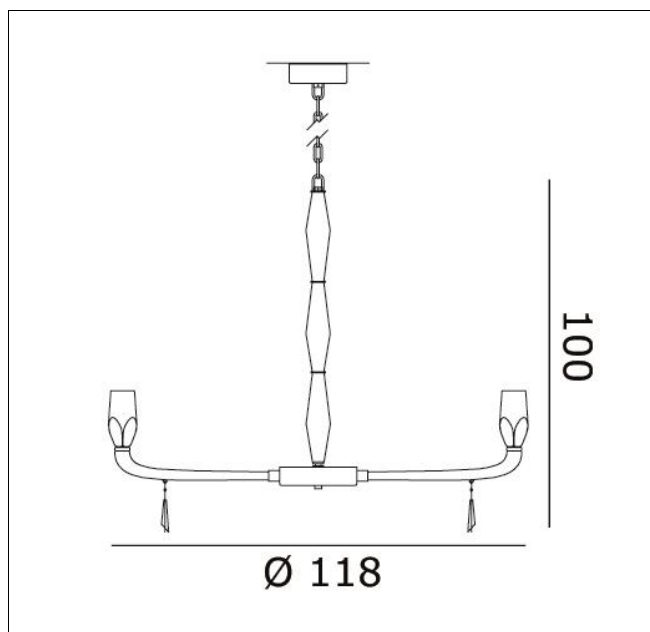

OFLUTOK62
Flute K12 lampadario

Apparecchio – Luminaire

Codice articolo – Item Code : OFLUTOK62

Designer name : Hangar Design Group

Tipologia di prodotto : Lampadario

Product typology : Chandelier

Emissione luminosa : Diretta/Indiretta

Light emission : Direct/Indirect

Montatura – Frame

Finitura : Metallo laccato nero

Finishing : Black lacquered metal

Vetro – Glass

Colore - Colour : Nero - cristallo

Colore - Colour : Black – clear cristall

Dimensioni (cm / Kg / m³) – Dimensions

Altezza – Height : 100

Larghezza – Width :

Lunghezza – Length :

Sporgenza – Projection :

Diametro – Diameter : 118

Peso – Weight :

Volume :

Note

Lampadine – Bulbs

Tipo e codice ILCOS : Alogena bi-spina HSGST/C/UB

Type : Halogen bi-pin

Quantità – Quantity : 12

Attacco – Base : G9

Potenza (Watt) – Power : 40

Durata lampada (hr) – Bulb life : 2000